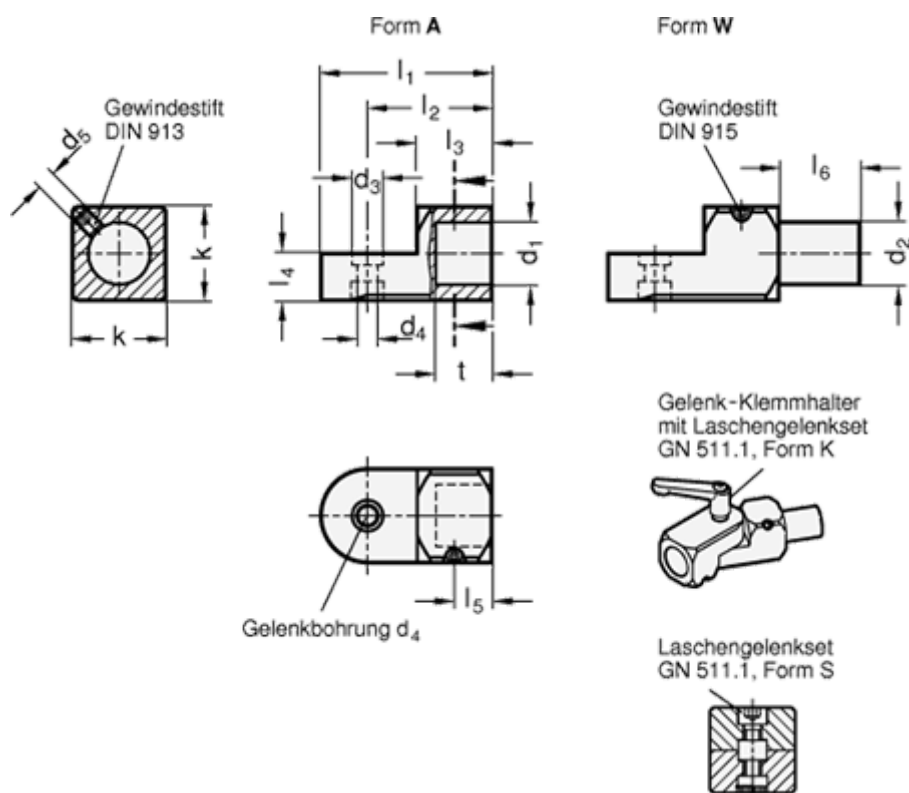

Varenummer: 204831525WELS
 Beskrivelse: E+G Laskeforbindelse
 GN 483-15-25-W-ELS

Mål

d1	= -	l2 = -
d2	= 15	l3 = 20
d3	= 10	l4 = 12.5
d4	= 6.5	l5 = 10
d5	= M6	l6 = 21
Fastspændings kit for d4 Type K = GN 511.1-M6-25-K		k = 25
Fastspændings kit for d4 Type S = GN 511.1-M6-25-S		
l1	= 46	